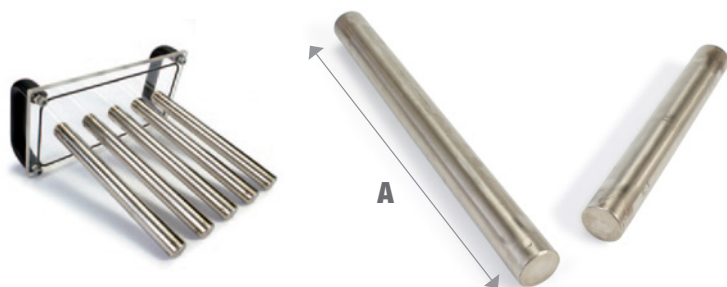

Separadores magnéticos (barras)

Magnetic filters (bars)

Ø 25 mm A mm	Ø 32 mm A mm	Ø 43 mm A mm
100	100	100
150	150	150
200	200	200
250	250	250
300	300	300
350	350	350
400	400	400
450	450	450
500	500	500
600	600	600
700	700	700
800	800	800
900	900	900
1000	1000	1000