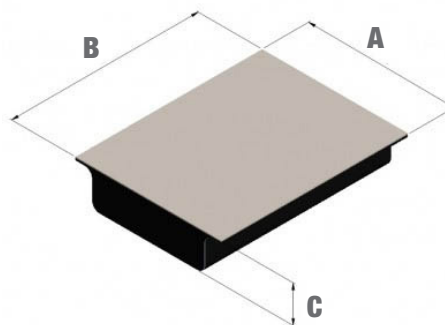

Placas magnéticas

Magnetic plates

Medidas estándar / Standard sizes

CODE	A	B	C	X	Kg
PEF 7.32.32	320	320	70	M10	45
PEF 7.42.32	420	320	70	M10	59
PEF 7.52.32	520	320	70	M10	70
PEF 10.32.32	320	320	100	M10	60
PEF 10.42.32	420	320	100	M10	79
PEF 10.52.37	520	320	100	M10	100
PEF 13.32.37	320	370	135	M10	89
PEF 13.42.37	420	370	135	M10	117
PEF 13.52.37	520	370	135	M12	140
PEF 13.62.37	620	370	135	M12	170
PEF 16.42.42	420	400	160	M12	144
PEF 16.52.40	520	400	160	M12	160
PEF 16.62.40	620	400	160	M12	215
PEF 20.42.42	420	420	200	M12	204
PEF20.52.42	520	420	200	M12	260
PEF20.62.42	620	420	200	M16	305
PEF20.52.52	520	520	200	M16	315
PEF20.62.52	620	520	200	M16	380
PEF20.72.52	720	520	200	M16	430
PEF20.82.52	820	520	200	M20	510
PEF20.100.52	1000	520	200	M20	577
PEF20.82.95	820	950	200	M20	627
PEF20.105.95	1050	950	200	M20	1000
PEF27.62.75	620	750	270	M20	680
PEF27.72.75	720	750	270	M20	750
PEF27.82.75	820	750	270	M20	780
PEF27.105.75	1050	750	270	M20	1150